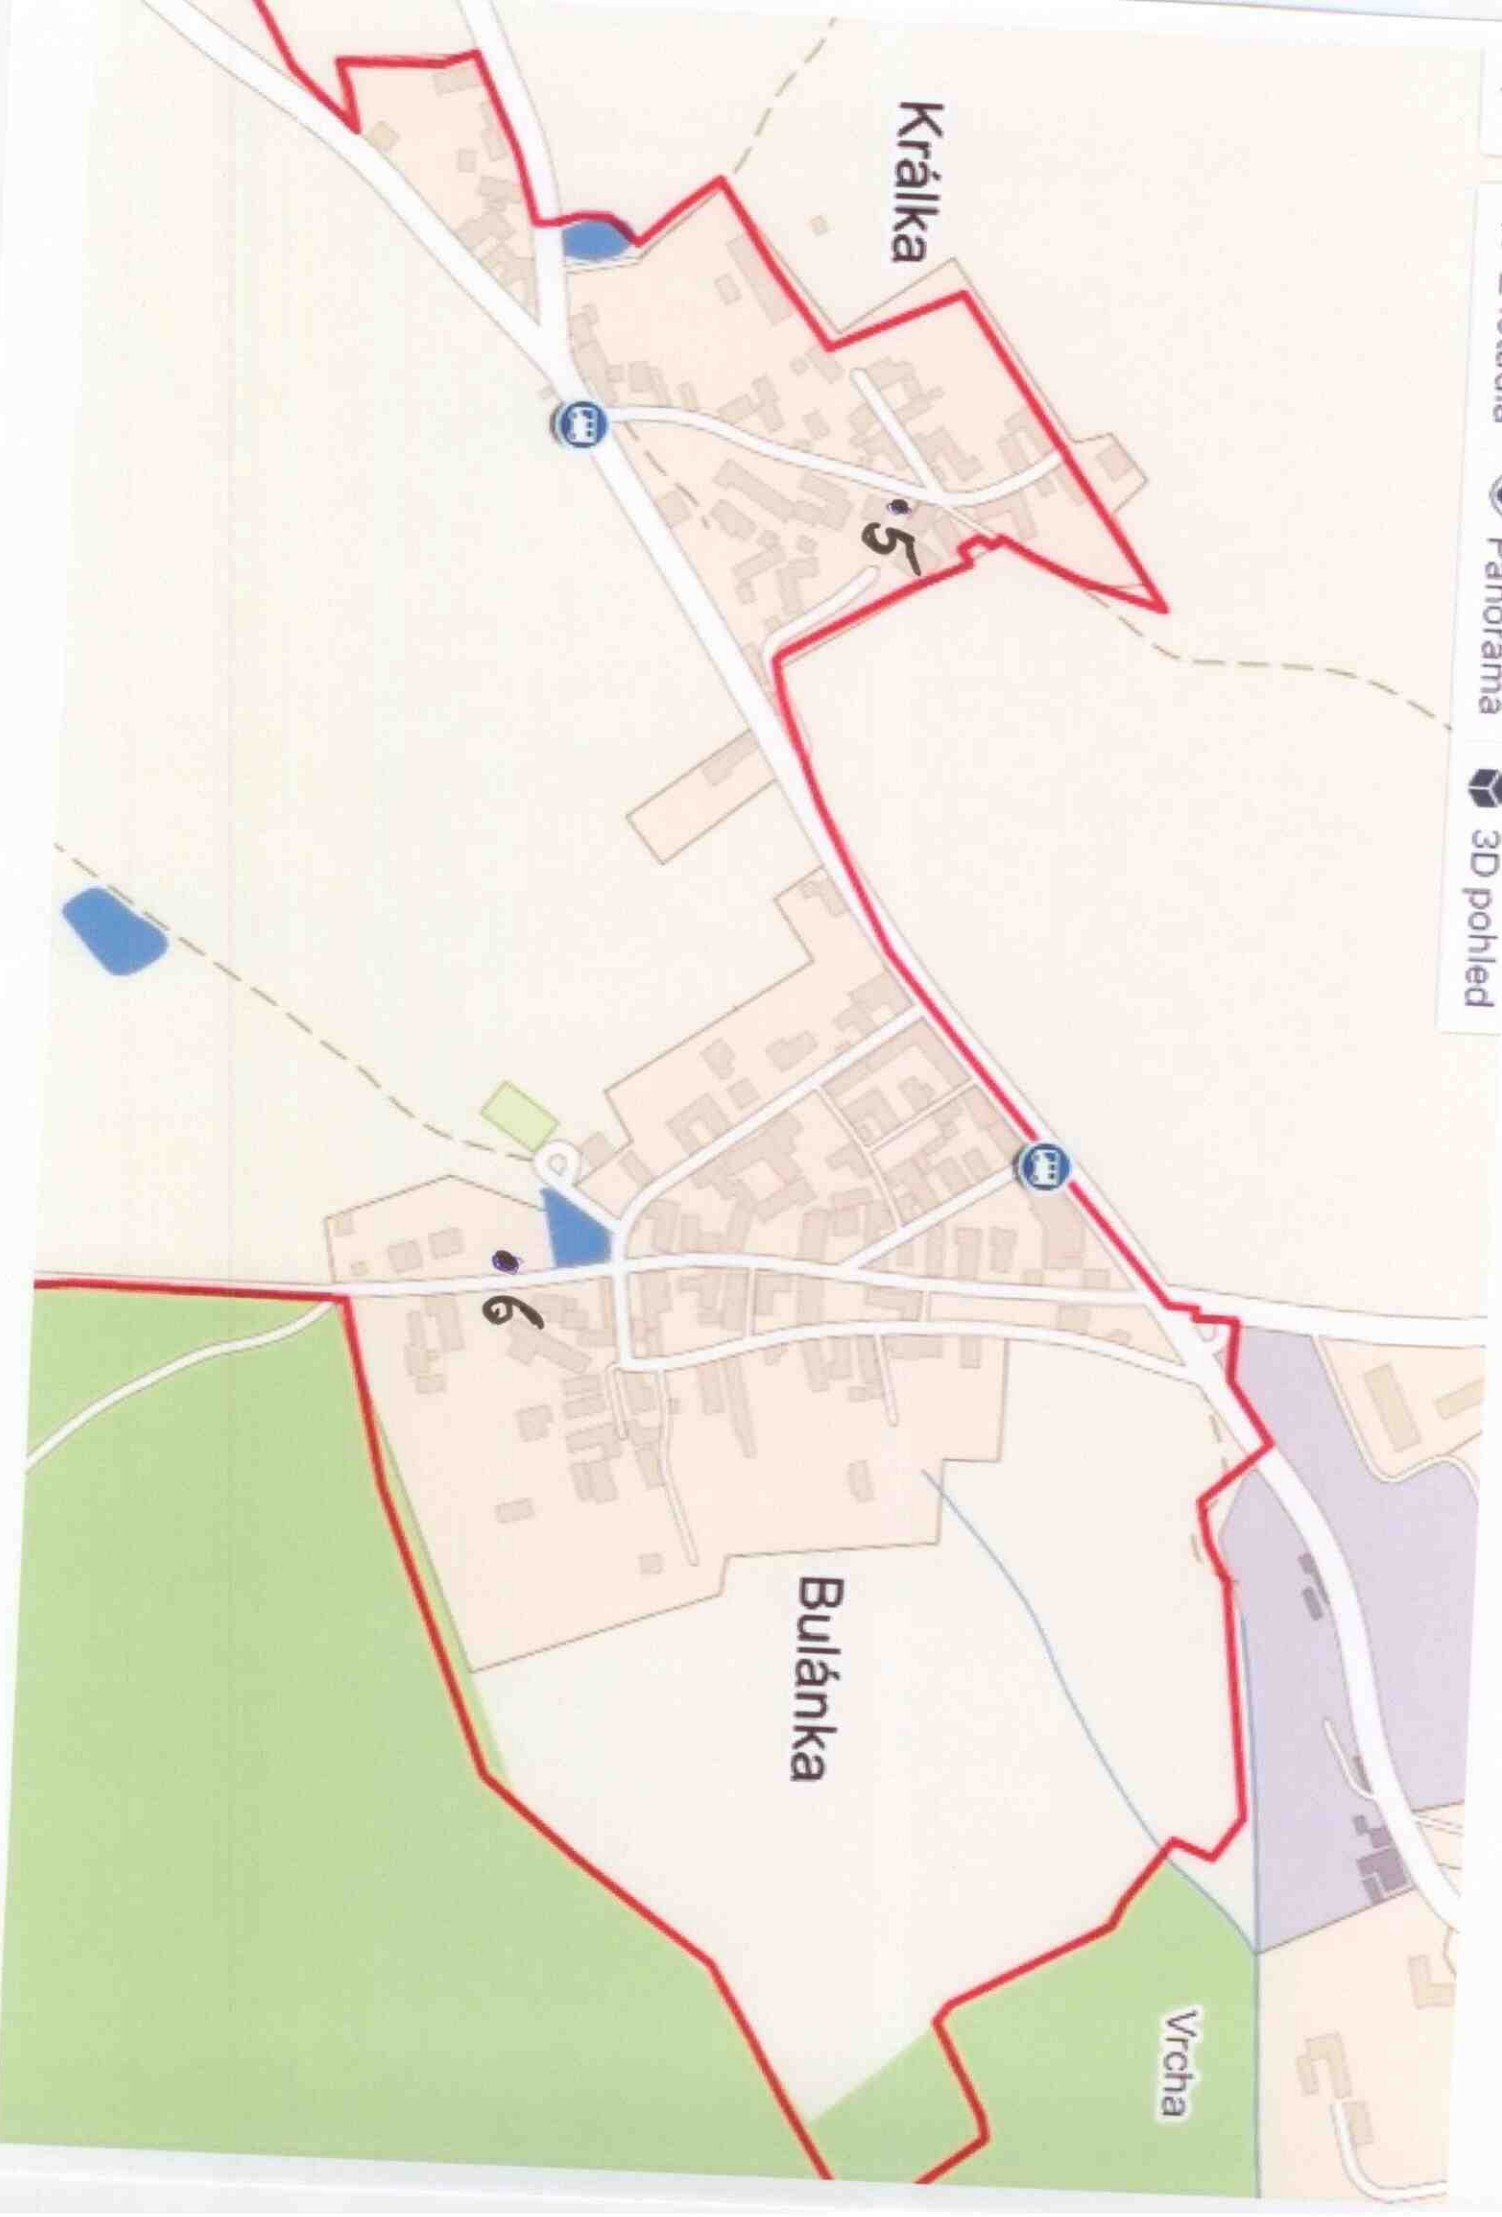

Nučický p.

Mapu

Z letadla

Panorama

3D pohled

Kráľka

5

Bulánka

6

Vrcha

200
300
m

№ парк

7

8

Крымлов

1,6 km