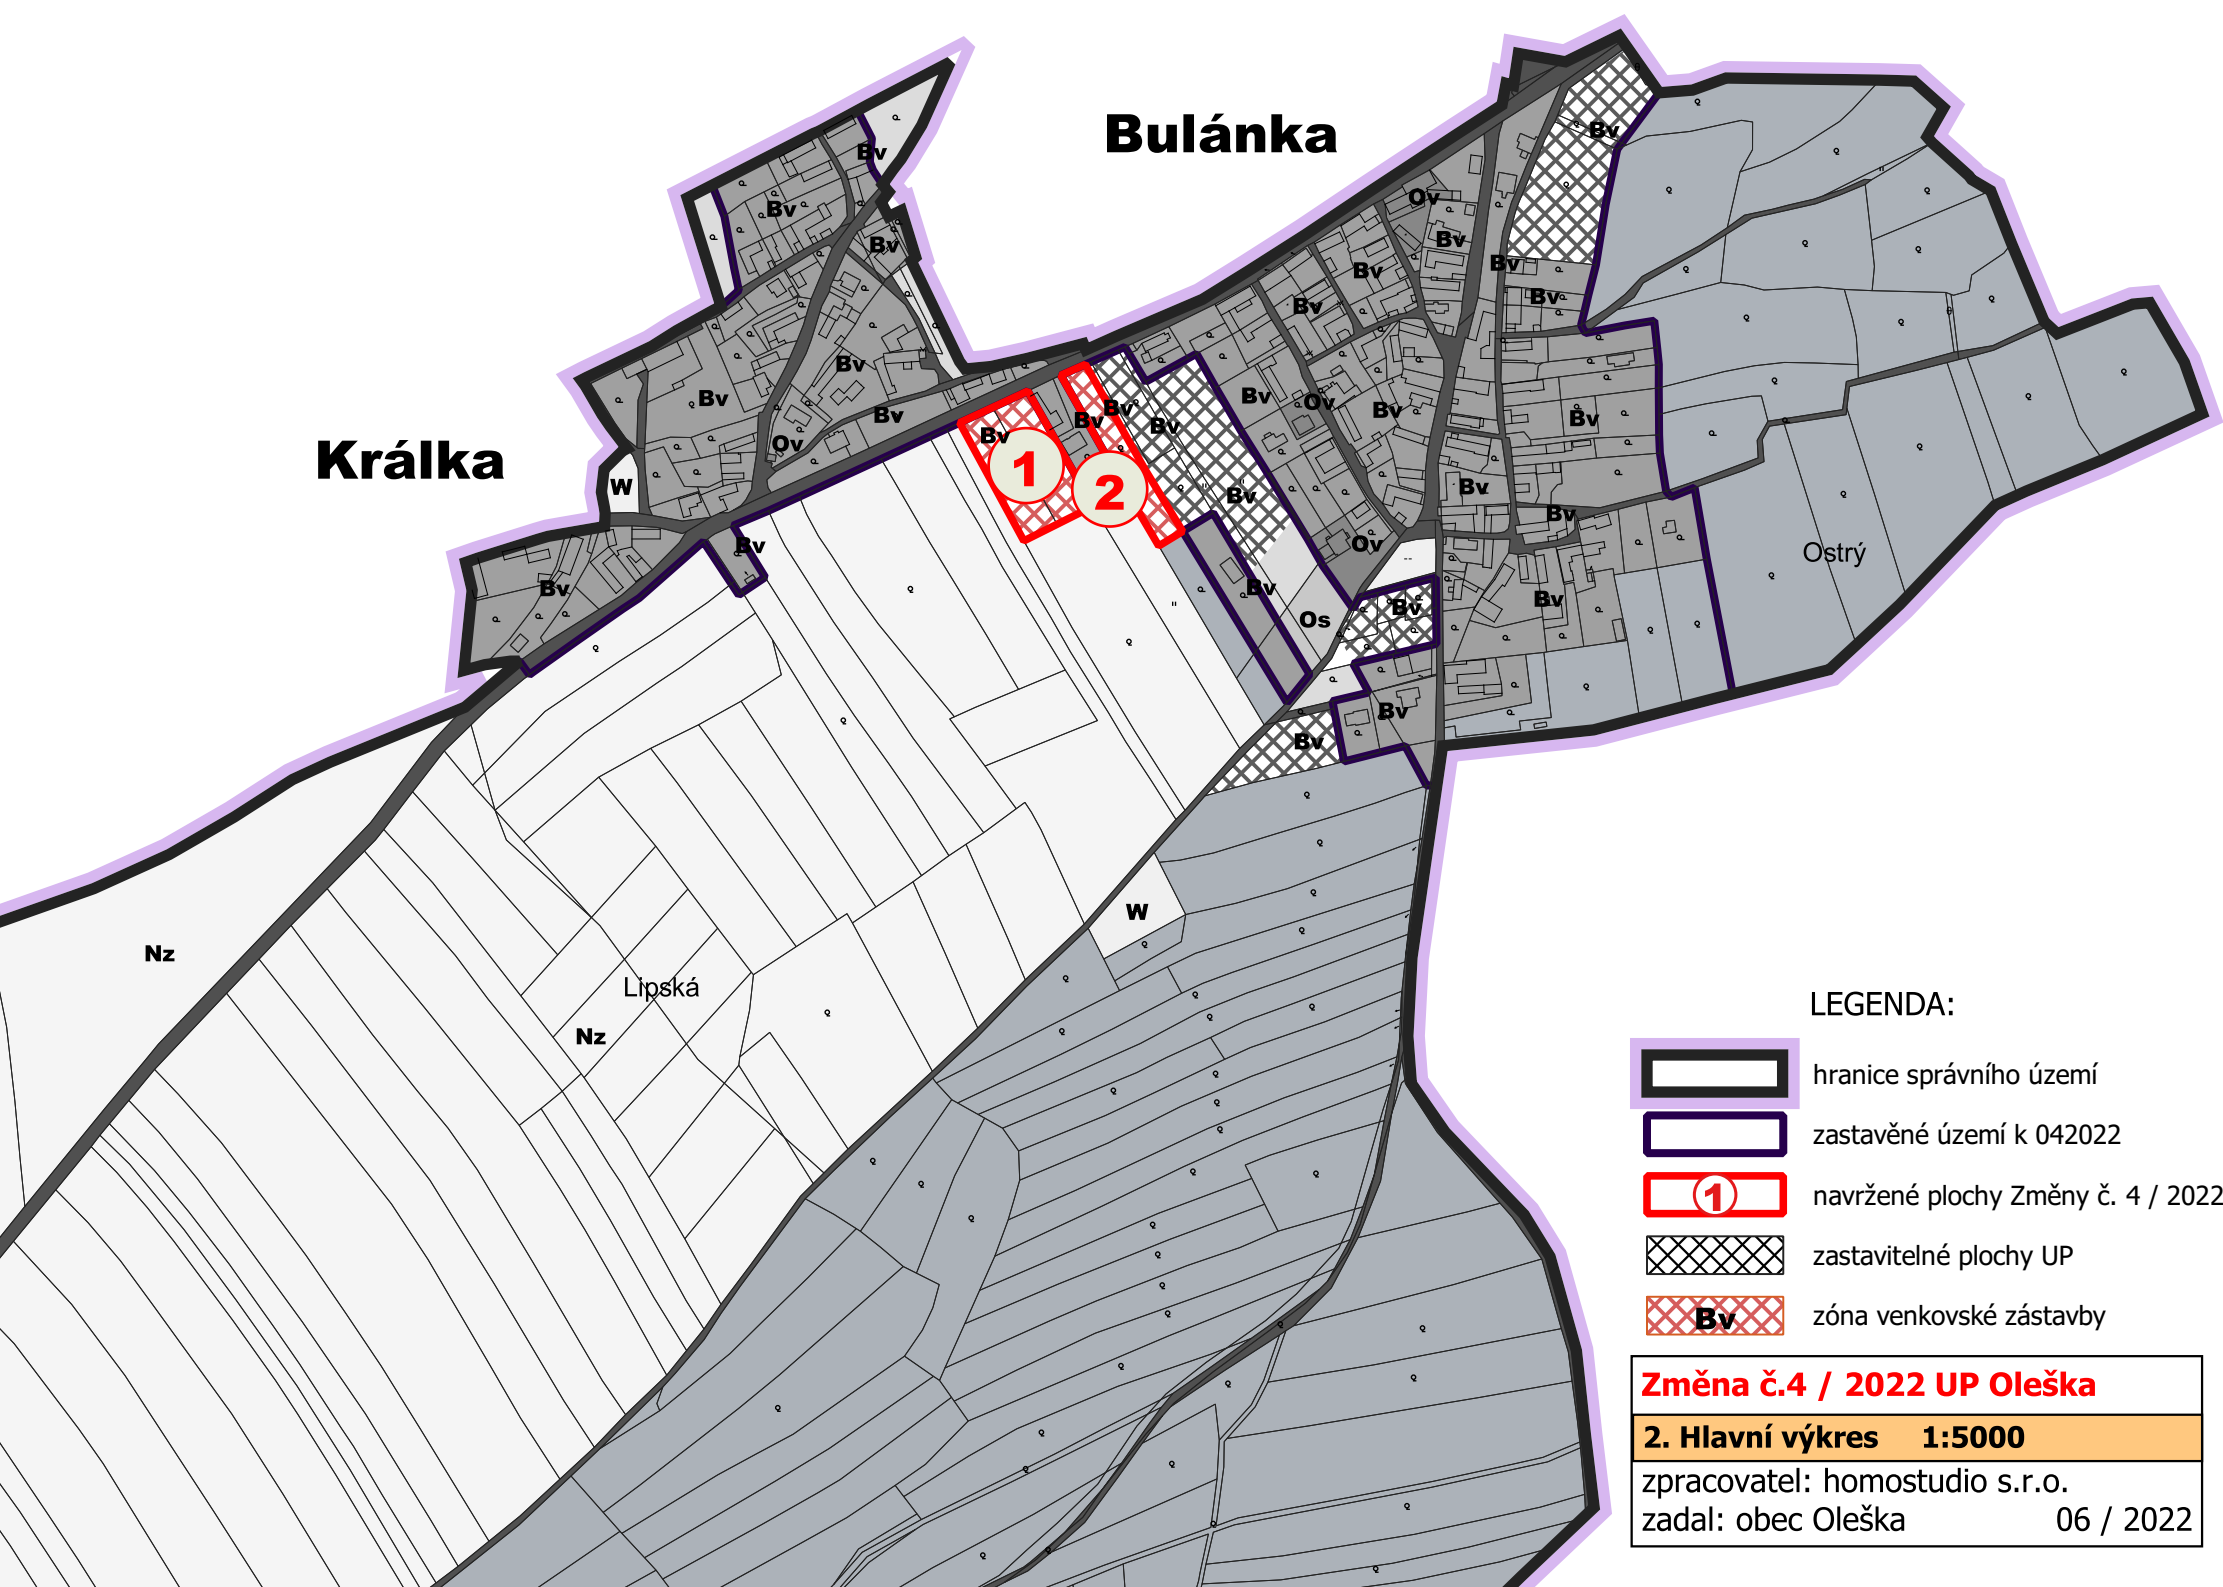

# Bulánka

# Králka

## LEGENDA:

-  hranice správního území
-  zastavěné území k 042022
-  navržené plochy Změny č. 4 / 2022
-  zastavitelné plochy UP
-  zóna venkovské zástavby

**Změna č.4 / 2022 UP Oleška**

**2. Hlavní výkres 1:5000**