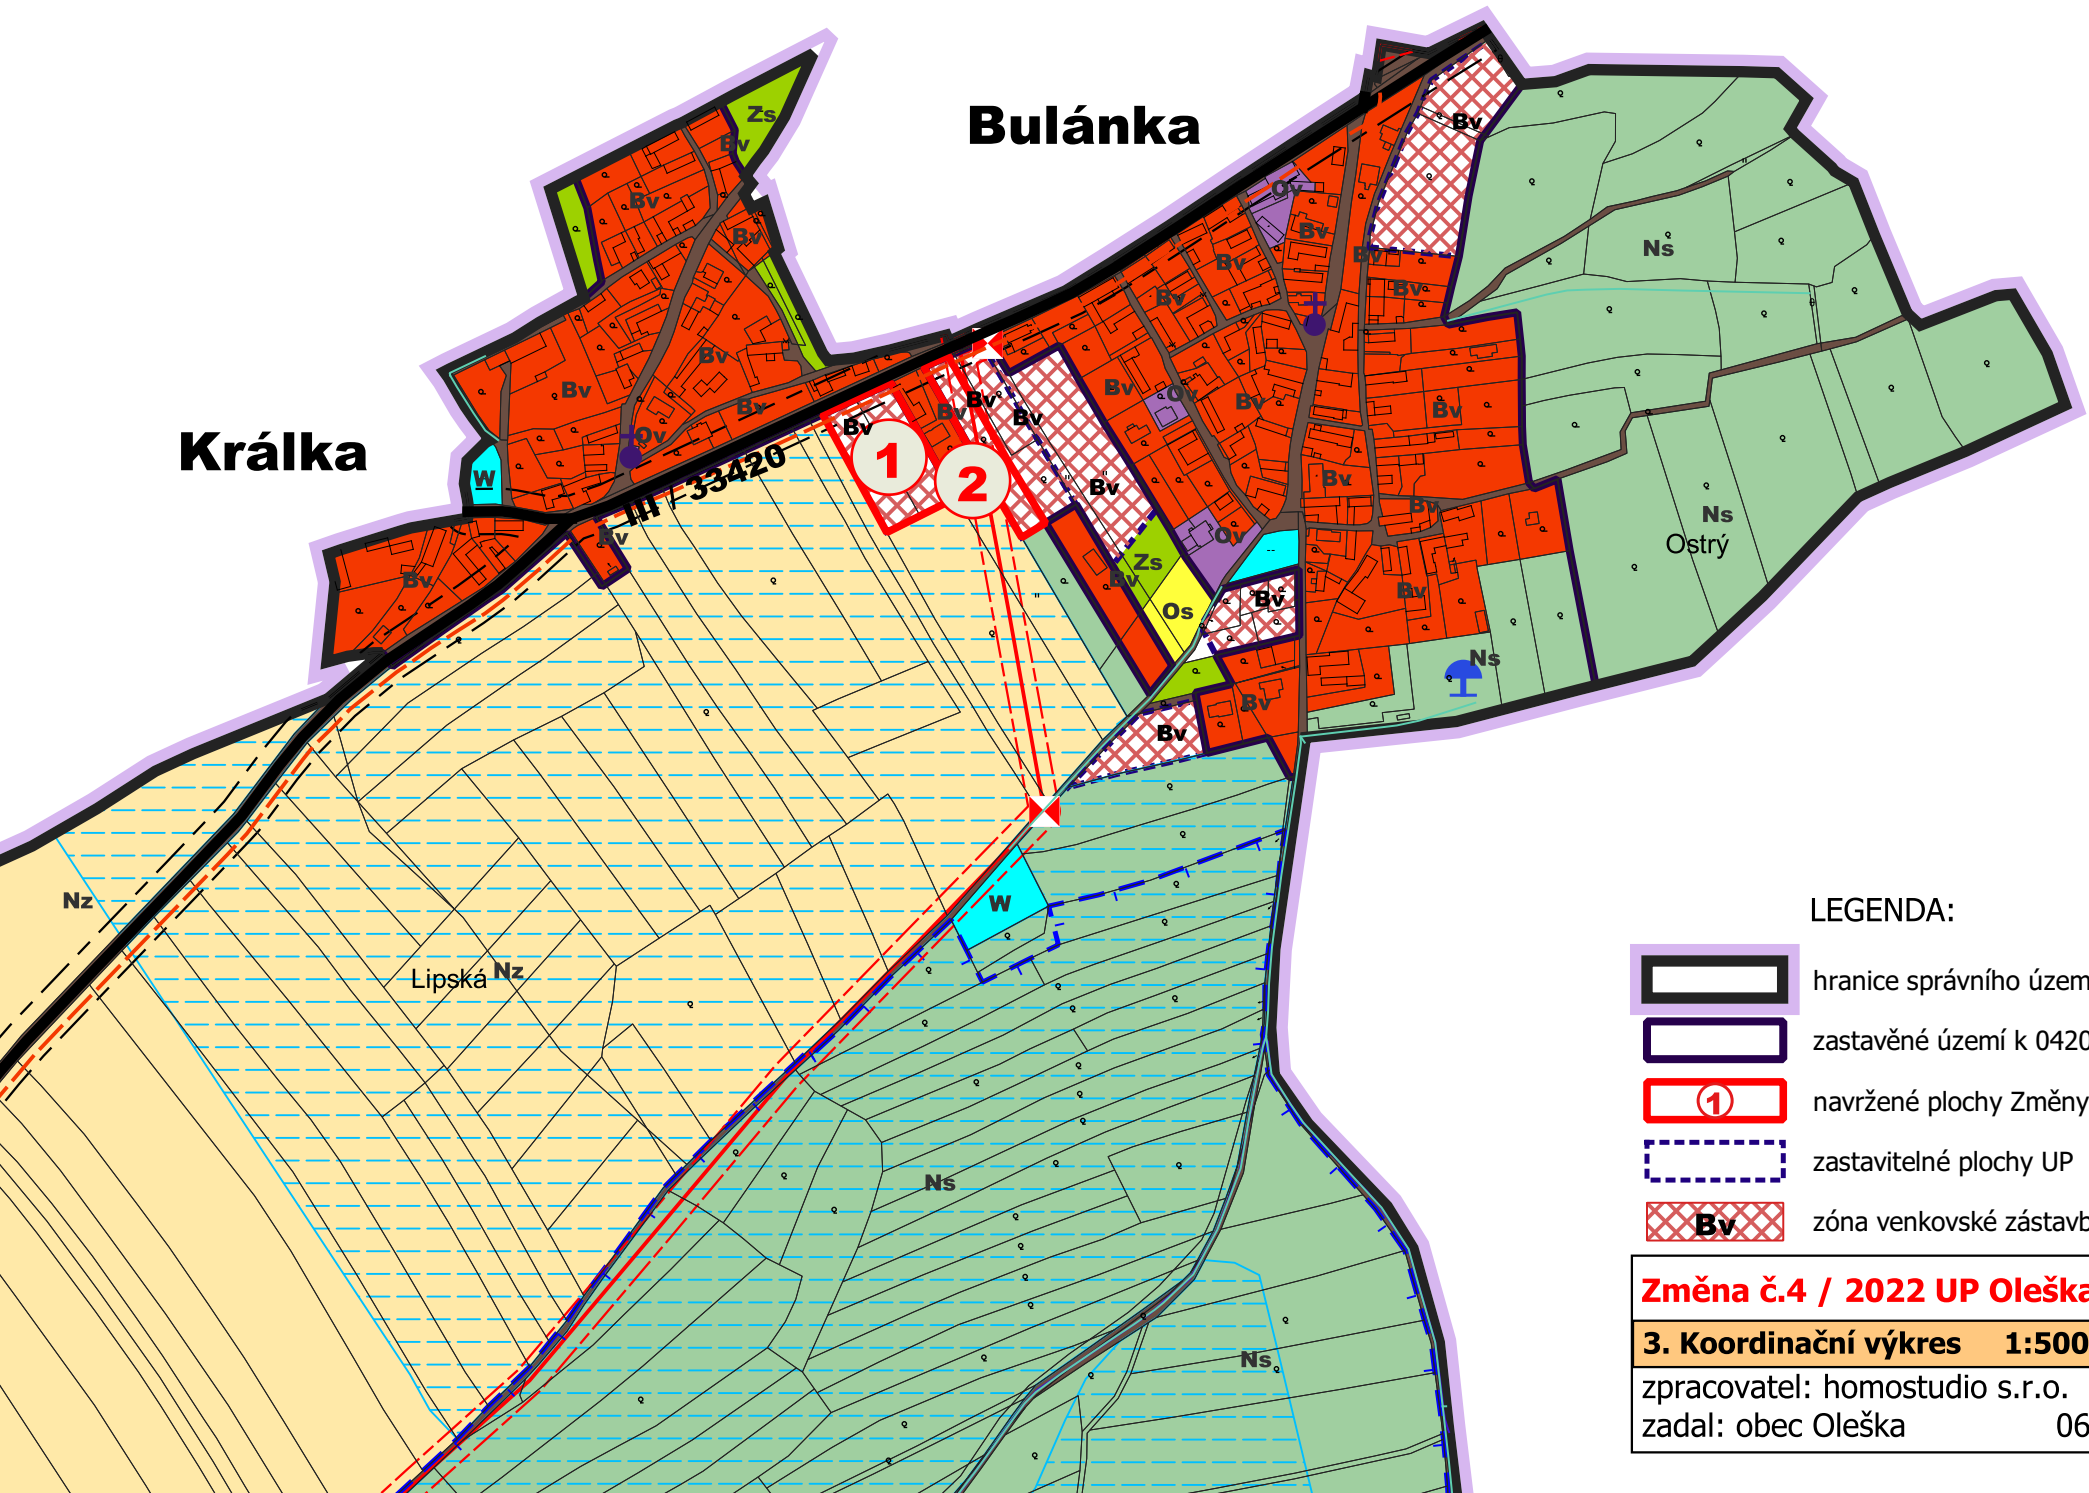

Bulánka

Králka

LEGENDA:

-  hranice správního území
-  zastavěné území k 042022
-  navržené plochy Změny č. 4 / 2022
-  zastavitelné plochy UP
-  Bv zóna venkovské zástavby

Změna č.4 / 2022 UP Oleška

3. Koordinační výkres 1:5000

zpracovatel: homostudio s.r.o.

zadal: obec Oleška

06 / 2022